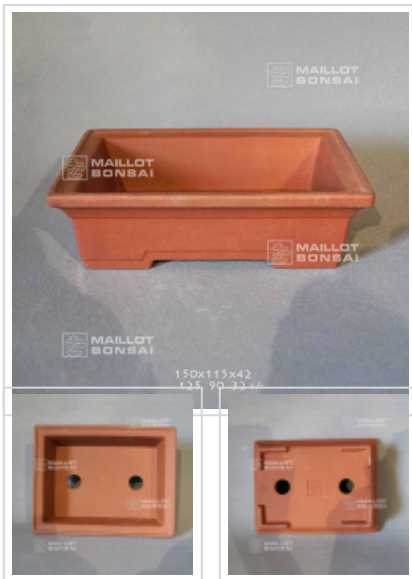

MAILOT BONSAI

Poterie rectangulaire 11279

› Poteries

ref. 11279

18,00€

[\[+\] Voir sur le site](#)

Description

Dimensions extérieures: 150*115*40 mm.

Dimensions intérieures : 125*90*30 mm. Coloris brun foncé. Voici des pots, mais pas n'importe quels pots. Bonne qualité, nombreux orifices de drainages, grès non gélif, cuisson à haute température. Fabrication artisanale et soignée a Yixing en Chine.