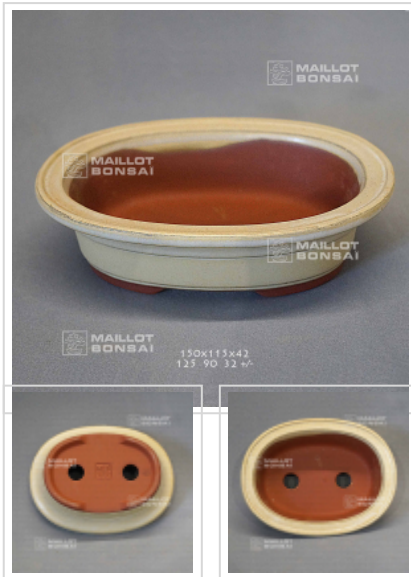

# MAILOT BONSAI

## Poterie ovale 11260

› Bonsai pots

ref. 11260

**27,50€**

[\[+\] Show on the website](#)

### Description

Dimensions extérieures: 150\*115\*42 mm.

Dimensions intérieures : 125\*90\*32 mm. Coloris ivoire. Voici des pots, mais pas n'importe quels pots. Bonne qualité, nombreux orifices de drainages, grès non gélif, cuisson à haute température. Fabrication artisanale et soignée au Japon .