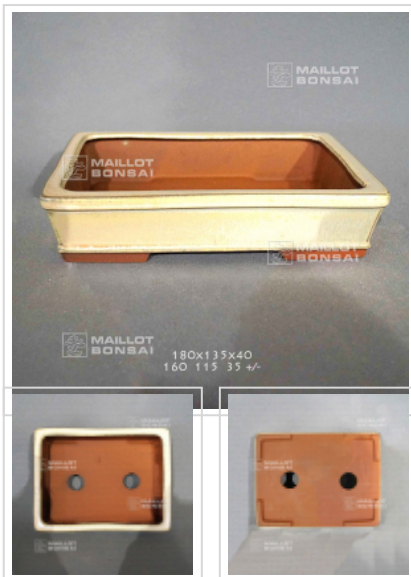

MAILOT BONSAI

Poterie rectangulaire 11258

› Bonsai pots

ref. 11258

38,00€

[\[+\] Show on the website](#)

Description

Dimensions extérieures: 180*135*40 mm.

Dimensions intérieures : 160*115*35 mm. Coloris ivoire. Voici des pots, mais pas n'importe quels pots. Bonne qualité, nombreux orifices de drainages, grès non gélif, cuisson à haute température. Fabrication artisanale et soignée au Japon .