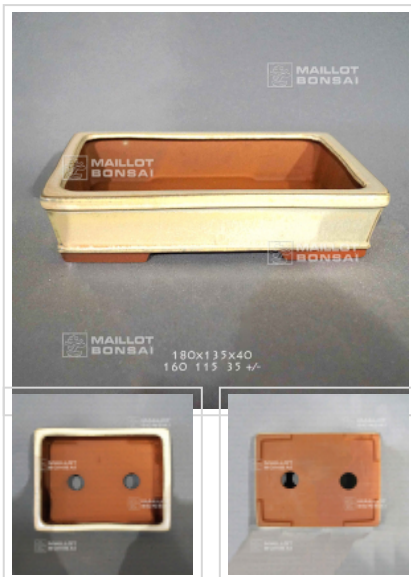

MAILOT BONSAI

Poterie rectangulaire 11258

› Poteries

ref. 11258

38,00€

[\[+\] Voir sur le site](#)

Description

Dimensions extérieures: 180*135*40 mm.

Dimensions intérieures : 160*115*35 mm. Coloris ivoire. Voici des pots, mais pas n'importe quels pots. Bonne qualité, nombreux orifices de drainages, grès non gélif, cuisson à haute température. Fabrication artisanale et soignée au Japon .