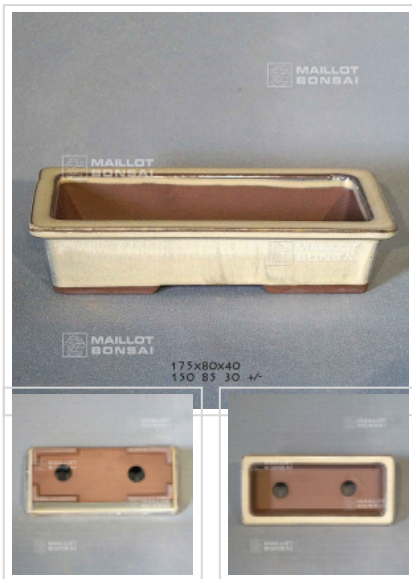

MAILOT BONSAI

Poterie rectangulaire 11253

› Bonsai pots

ref. 11253

22,00€

[\[+\] Show on the website](#)

Description

Dimensions extérieures: 175*80*40 mm.

Dimensions intérieures : 150*85*30 mm. Coloris ivoire. Voici des pots, mais pas n'importe quels pots. Bonne qualité, nombreux orifices de drainages, grès non gélif, cuisson à haute température. Fabrication artisanale et soignée a Nagoya Yokaiichi Japon.