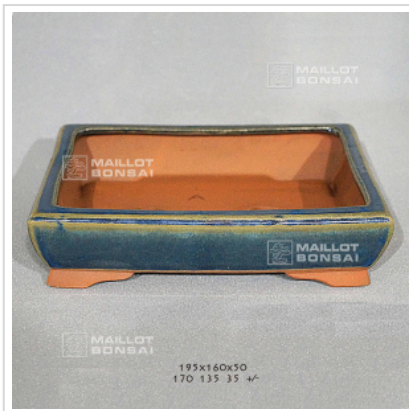

Poterie rectangulaire 11251

› Bonsai pots

ref. 11251

55,00€

[\[+\] Show on the website](#)

Description

Dimensions extérieures: 195*160*50 mm.

Dimensions intérieures : 170*135*35 mm. Coloris vert jaspé de vert foncé. Voici des pots, mais pas n'importe quels pots. Bonne qualité, nombreux orifices de drainages, grès non gélif, cuisson à haute température. Fabrication artisanale et soignée a Nagoya Yokaiichi Japon.