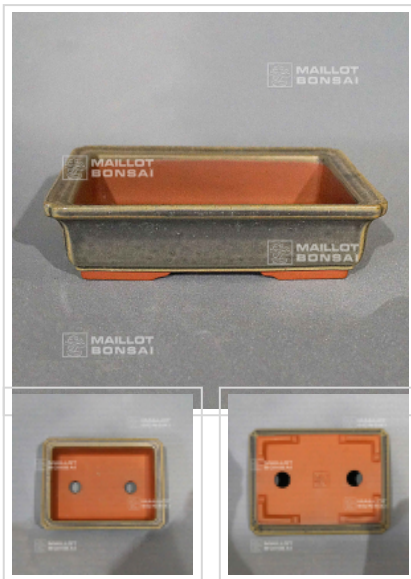

MAILOT BONSAI

Poterie rectangulaire 11242

› Bonsai pots

ref. 11242

38,00€

[\[+\] Show on the website](#)

Description

Dimensions extérieures: 150*115*40 mm.

Dimensions intérieures : 130*95*25 mm. Coloris vert nuancé. Voici des pots, mais pas n'importe quels pots. Bonne qualité, nombreux orifices de drainages, grès non gélif, cuisson à haute température. Fabrication artisanale et soignée a Nagoya Yokaiichi Japon.