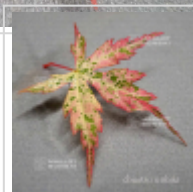

Chuetsu nishiki

› Erables japonais › Acer palmatum

ref. 10877

1.5 litres	32,00€
10 litres	88,00€
3 litres	55,00€
4 litres	65,00€

[+] [Voir sur le site](#)

Description

Feuillage rose tacheté de blanc crème, de vert et de jaune au printemps avec les pousses roses orangées. En été ponctué de crème avec nouvelle pousses roses et orangé rouge en automne. Petites feuilles.

Cet érable a été mis en pot en 2024. Afin de préserver sa santé, nous vous recommandons de ne pas le repoter ni de manipuler ses racines avant mars 2025.

Fiche technique

<i>Espèce</i>	Acer palmatum
<i>Variété</i>	Chuetsu nishiki
<i>Couleur des feuilles</i>	Panachées
<i>Forme des feuilles</i>	Palmées
<i>Hauteur adulte</i>	Entre 2 et 4 mètres
<i>Port</i>	Naturel
<i>Exposition</i>	Soleil