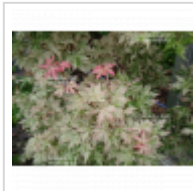

Chuetsu nishiki

› Erables japonais › Acer palmatum

ref. 10877

1.5 litres	32,00€
10 litres	88,00€
3 litres	55,00€
4 litres	65,00€

[+] [Voir sur le site](#)

Description

Feuillage rose tacheté de blanc crème, de vert et de jaune au printemps avec les pousses roses orangées. En été ponctué de crème avec nouvelle pousses roses et orangé rouge en automne. Petites feuilles.

Cet érable a été mis en pot en 2024. Afin de préserver sa santé, nous vous recommandons de ne pas le repoter ni de manipuler ses racines avant mars 2025.

Fiche technique

<i>Espèce</i>	Acer palmatum
<i>Variété</i>	Chuetsu nishiki
<i>Couleur des feuilles</i>	Panachées
<i>Forme des feuilles</i>	Palmées
<i>Hauteur adulte</i>	Entre 2 et 4 mètres
<i>Port</i>	Naturel
<i>Exposition</i>	Soleil