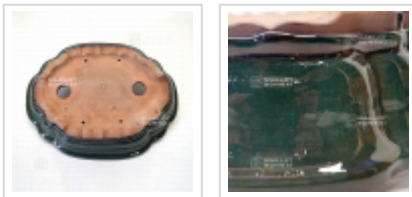

Poterie 10669

› Poteries

ref. 10669

70,00€

[\[+\] Voir sur le site](#)

Description

Dimensions extérieures: 290*230*65 mm.

Dimensions intérieures : 260*195*50 mm. Coloris vert. Voici des pots, mais pas n'importe quels pots. Bonne qualité, nombreux orifices de drainages, grès non gélif, cuisson à haute température. Fabrication artisanale et soignée a Taiwan.