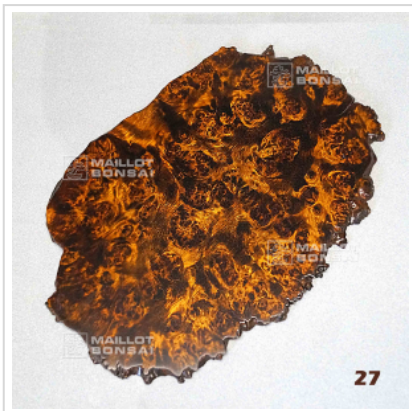

Jita naturelle n°27

› Tablettes, jita, artisanat

ref. 10653

265,00€

[\[+\] Voir sur le site](#)

Description

Jita véritable de fabrication artisanale japonaise de qualité. Epaisseur de +- 3/6 mm. Dimensions : +-290*210 mm. Pièce unique. Usage : Tranche de bois (loupe d'essences fruitières (prunier, cognassier, cerisier etc.) de faible épaisseur vernie, pour la présentation de plantes d'accompagnement (kusamono) de mini bonsaï ou de figurines.