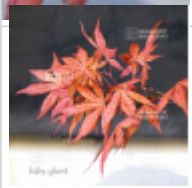

### Description

Feuillage de printemps rouge foncé avec nervures apparentes du plus bel effet, durant l'été le feuillage devient foncé avec de nouvelles pousses rouge vif et en automne très belle coloration rouge orangé. Grande feuille de +- 5/8 cm de largeur à maturité.