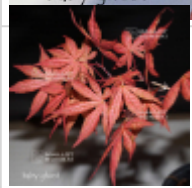

### Description

Feuillage de printemps rouge foncé avec nervures apparentes du plus bel effet, durant l'été le feuillage devient foncé avec de nouvelles pousses rouge vif et en automne très belle coloration rouge orangé. Grande feuille de +- 5/8 cm de largeur à maturité.