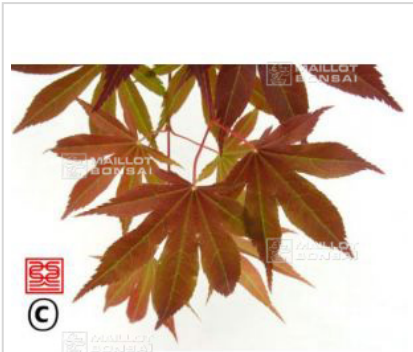

## The bishop

› Erables japonais › Acer amoenum

ref. 1030

1.5 litres	<b>26,50€</b>
3 litres	<b>32,00€</b>
4 litres	<b>38,00€</b>

[+] [Voir sur le site](#)

### Description

Feuillage pourpre brillant toute la saison puis orangé rouge cramoisi en automne.

### Fiche technique

<i>Espèce</i>	Acer amoenum
<i>Variété</i>	The bishop
<i>Couleur des feuilles</i>	Pourpres
<i>Forme des feuilles</i>	Palmées
<i>Hauteur adulte</i>	Inférieur à 2 mètres
<i>Port</i>	Naturel
<i>Exposition</i>	Soleil