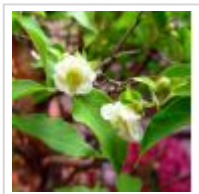

## Stewartia monadelpha jeune plant pot 1 l 60-70 cm

Shimeshara

ref. 10229

[\[+\] Voir sur le site](#)

### Description

Plant de stewartia monadelpha issu de semis de 3/4 ans livré en pot de 1 litre en plastique. Hauteur à la livraison de +- 60 / 70 cm. Ø du tronc au collet de +- 10/15 mm. Le stewartia monadelpha présente un feuillage rosé au printemps , vert l'été puis orangé rouge l'automne. En début d'été floraison blanche, en hiver très belle écorce brun orangé. Préfère les sols frais en été mi ombragé.

Souvent utilisé en bonsaï pour la beauté de l'espèce.