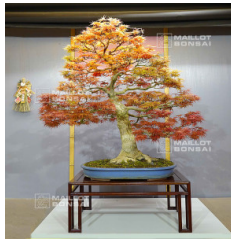

réf. : 12078

ACER PALMATUM SEIGEN REF :042025

8,470.00 €

réf. : 11900

FAGUS CRENATA 13040203

11,430.00 €

réf. : 12178

ELEAGNUS PUNGENS 15040221