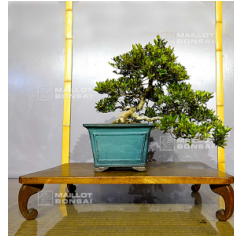

réf. : 9548

RHODODENDRON HAKUREI 27040241

1,050.00 €