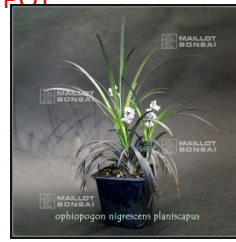

réf. : 10509
**OPHIOPOGON PLANISCAPUS 'NIGRESCENS' 1 LITRE
POT** 7.00 €