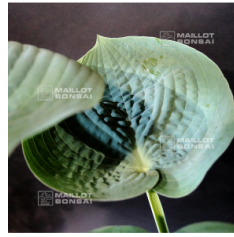

réf. : 11069

HOSTA LADY IN RED

12,00 €

réf. : 11071

HOSTA LAKESIDE COLOR BLUE

12,00 €

réf. : 11072

HOSTA LAST DANCE