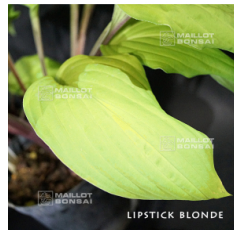

HOSTA LIPSTICK BLONDE

12,00 €

réf. : 11958

HOSTA LIPSTICK KISS

15,00 €

réf. : 11074

HOSTA LITTLE JAY

12,00 €