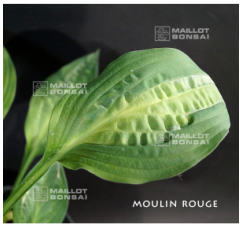

12,00 €

réf. : 11076

HOSTA MINI SKIRT

12,00 €

réf. : 11077

HOSTA MOULIN ROUGE

12,00 €

réf. : 7138