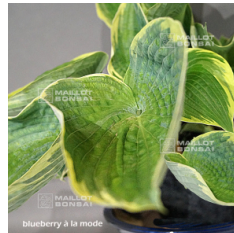

réf. : 6789
HOSTA BLUE MOUSE EARS

8,00 €