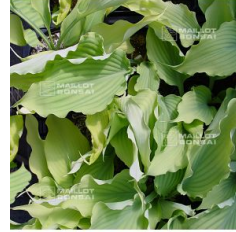

réf. : 7138

HOSTA NEPTUNE

8,00 €