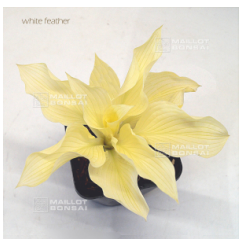

15,00 €

réf. : 6806

HOSTA WHIRLWIND

8,00 €

réf. : 11956

HOSTA WHITE FEATHER

15,00 €

réf. : 7903