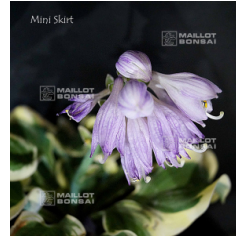

réf. : 11076

HOSTA MINI SKIRT

12,00 €