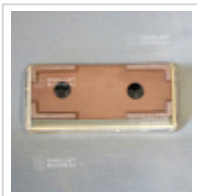

## Poterie rectangulaire 11253

› Poteries

ref. 11253

**22,00€**

[+] Voir sur le site

### Description

Dimensions extérieures: 175\*80\*40 mm.

Dimensions intérieures : 150\*85\*30 mm. Coloris ivoire. Voici des pots, mais pas n'importe quels pots. Bonne qualité, nombreux orifices de drainages, grès non gélif, cuisson à haute température. Fabrication artisanale et soignée a Nagoya Yokaiichi Japon.