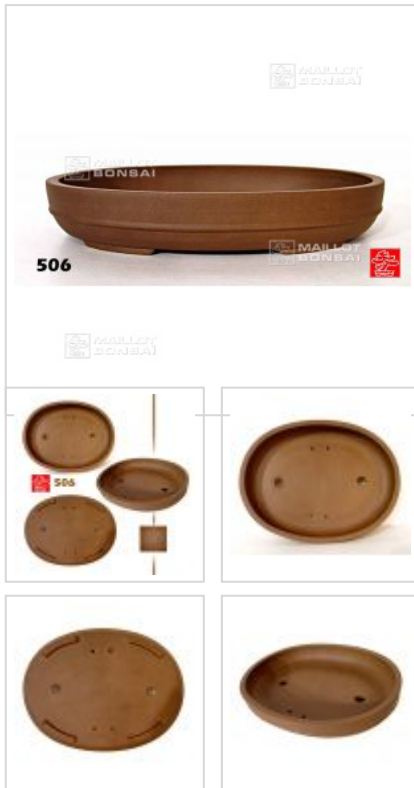

Epousepoterie ovale brune 390*300 mm 506

› Poteries › Ovale

ref. 6227

[\[+\] Voir sur le site](#)

Description

Dimensions extérieures : 390*300*63 mm. Dimensions intérieures : 365*280*55 mm. Coloris brun non émaillé.

Motif lacet en façade.

Fabrication artisanale de qualité en grés non gélif cuisson 1200 °.