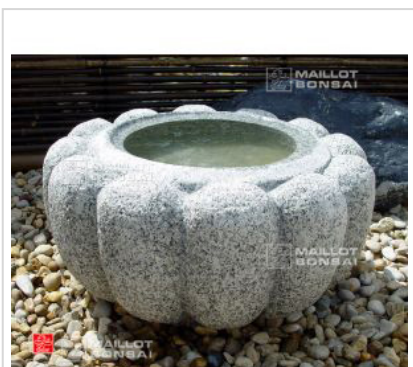

## Kiku bachi bassin granite ø 50 cm

Kiku bachi tsukubai

ref. 5922

**285,00€**

**Produit encombrant**  
supplément de port de 65.00€

[\[+\] Voir sur le site](#)

### Description

Accessoire de jardin japonais en granite véritable, diamètre 50 cm. Hauteur 23 centimètres, poids 90 kilos. Nommé en japonais kiku bachi bassin en forme de fleur de chrysanthème.

Trou central de : +- 230 Ø \* 100 mm de profondeur.

[Vous pouvez ajouter ce bec verseur de bambou.](#)

[Ou bien cette louche](#)

*Nos éléments de jardin (bassins, lanternes en granite, pierres et pas japonais) sont généralement stocké en extérieur. En effet la patine et l'aspect ancien ainsi obtenu (lichens et mousses) apportent un caractère supplémentaire d'authenticité généralement très apprécié dans l'art du jardin japonais traditionnel.*