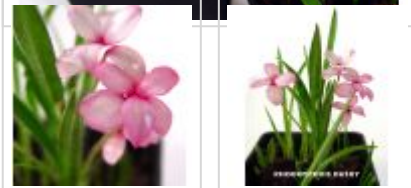

## Epuiserhodohypoxis "dusky"

› Kusamono

ref. 4725 

[\[+\] Voir sur le site](#)

### Description

Plante vivace rhizomateuse aux feuilles de 40/50 mm vertes poilues, elliptiques donnant naissance à de nombreuses fleurs de 10/15 mm aux coloris somptueux en début d'été. La floraison dure de 3 à 4 semaines. Touffe de 2 ans livrée en godet de 7\*7 cm. Pas de feuillage en hiver. Le feuillage disparaît en hiver ou la plante trouvera sa place à l'abri des gelées dans une serre froide avec pratiquement pas d'eau.