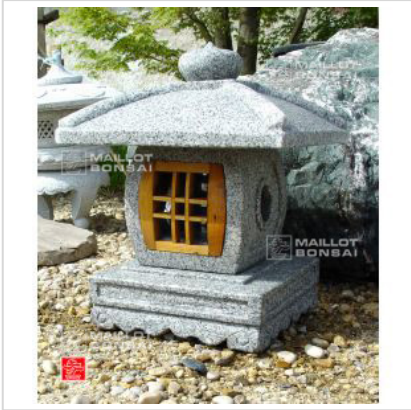

## Epuiselanterne granit gl096

› Lanternes, bassins du japon › Lanternes en granite

ref. 5935

[\[+\] Voir sur le site](#)

### Description

---

Lanterne de jardin japonais en granit véritable, hauteur 60 cm. Largeur 45\*45centimètres . Poids 50 kilos en 4 éléments.