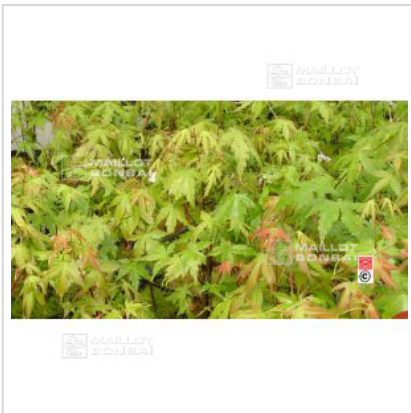

Acer palmatum en godet lot de 10 plants

› Les lots de 2, de 3

ref. 292

[\[+\] Voir sur le site](#)

Description

Feuillage vert rosé de printemps vert en été avec jeunes pousses brun rose puis passe par des colorations d'automne rouge orangé jaune. Espèce type. Livré en godet plastique. Hauteur à la livraison +- 30/40 cm. PALMATUM en godet lot de 10 plants. Description : scion de +-30/40 cm Ø au collet +- 3 / 5 mm selon sujets.