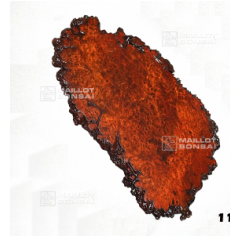

réf. : 10728

JITA NATURELLE N°11

465,00 €