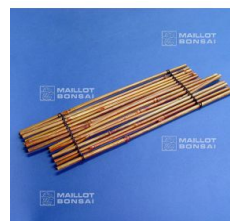

réf. : 10722

JITA NATURELLE N°35

248,00 €

réf. : 10726

JITA NATURELLE N°9

436,00 €

réf. : 8569

SET DE BAMBOU LOT DE 2

15,00 €

réf. : 8568

SET DE BAMBOU NOIR PETIT 300*95 MM

12,00 €

réf. : 11843

TABLE DE PRESENTATION A

440,00 €

réf. : 4513