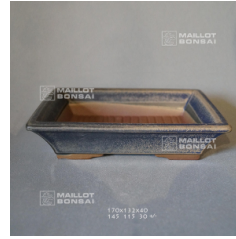

réf. : 11238
POTERIE RECTANGULAIRE 11238

réf. : 11240
POTERIE RECTANGULAIRE 11240

55,00 €