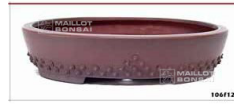

114,50 €

réf. : 5044
TOKONAME. 106 F-1

110,00 €

réf. : 9436
MINI POT RECTANGULAIRE C?UR 9436

8,00 €

réf. : 5061
PETIT BRUN

10,00 €

réf. : 5062
PETIT IVOIRE