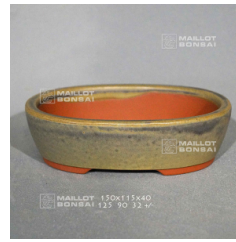

réf. : 11109
POTERIE LEOPARD BLEU 295-240-60 85,00 €

réf. : 11110
POTERIE LEOPARD BLEU 380*310-60 110,00 €

réf. : 10691
POTERIE OVALE 10691 34,00 €

réf. : 11243
POTERIE OVALE 11243 27,50 €

11243
125 90 33

réf. : 11244
POTERIE OVALE 11244 27,50 €

11244
125 90 33

réf. : 11248
POTERIE OVALE 11248

38,00 €

réf. : 11249
POTERIE OVALE 11249

38,00 €

réf. : 11260
POTERIE OVALE 11260

27,50 €

réf. : 11271
POTERIE OVALE 11271

18,00 €

réf. : 11274
POTERIE OVALE 11274

18,00 €

réf. : 11280
POTERIE OVALE 11280

18,00 €

réf. : 6222
POTERIE OVALE BLEU 400*320*55CM

45,00 €