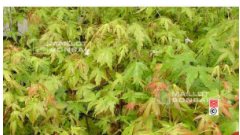

23,00 €

réf. : 114
ACER PALMATUM POT DE 1.5 L.

12,50 €

réf. : 10873
ACER PALMATUM POT DE 3 L.

17,00 €

réf. : 11757
CRYPTOMERIA JAPONICA MEIJIRO

34,00 €

réf. : 11754
CRYPTOMERIA SPIRALIS FALCATA KIARA GOLD