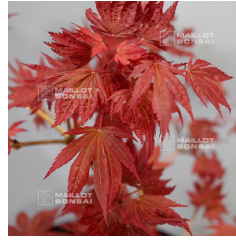

à partir de 45,00 €

réf. : 11971  
**PERIDOT FLAME**

à partir de 45,00 €

réf. : 11948

**PURPLE CURL**

à partir de 45,00 €

réf. : 11972

**PURPLE CURL**

à partir de 55,00 €

réf. : 10346

**RAINBOW**

à partir de 45,00 €

réf. : 11936

**SIEBOLDIANUM SEKI NO KEGON**

à partir de 38,00 €

réf. : 11919