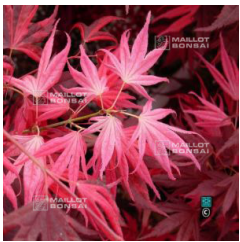

**STRAWBERRY SPRING**

à partir de 45,00 €

réf. : 996

**TAIMIN NISHIKI**

à partir de 55,00 €

réf. : 11941

**TAIMIN NISHIKI**

à partir de 55,00 €