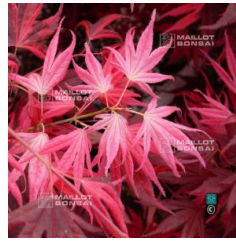

**STRAWBERRY SPRING**

à partir de 45,00 €

réf. : 996

**TAIMIN NISHIKI**

à partir de 55,00 €

réf. : 11941

**TAIMIN NISHIKI**

à partir de 55,00 €