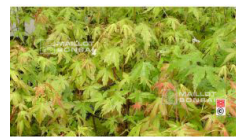

réf. : 10

**3 PETITS SACS DE TERRE EN 3 GRANULOMETRIES.**

19,00 €

réf. : 126

**ACER PALMATUM EN GODET LOT DE 10 PLANTS**

23,00 €

réf. : 6235

**ENDO ET ECTO MYCORHIZE LOT DE 2 FLACONS**