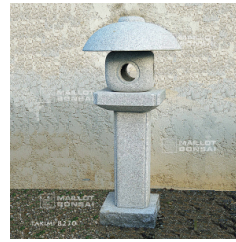

réf. : 8270

LANTERNE GRANITE "TAKIMI" 120 CM Ø 55 CM

640,00 €