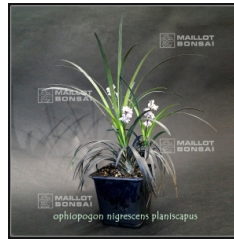

réf. : 6505

**IRIS GRACILIPES BLEU**

8,40 €

réf. : 8242

**LEDERBOURIA COOPERI EN GODET PLASTIQUE**

5,00 €

réf. : 6507

**MUKDENIA ROSSII**

11,00 €

réf. : 10060  
OPHIOPOGON JAPONICUS MINOR GODET LOT DE 40  
POTS 160,00 €

réf. : 9999  
OPHIOPOGON JAPONICUS MINOR GODET PLASTIQUE  
5,00 €

réf. : 10509  
OPHIOPOGON NOIR POT 1 LITRE  
7,00 €

réf. : 7994  
OPHIOPOGON NOIR POT 1.4 LITRE  
8,00 €

réf. : 4720  
OPHIOPOGON PLANISCAPUS NIGRESCENS POT 0.8 LI  
5,00 €

réf. : 9021  
RHODOHYPOXIS "CLAUDIA" POT 1,4 LITRE  
6,40 €

réf. : 9649  
THALICTRUM KIUSIANUM POT 1 LITRE  
8,40 €

réf. : 6911  
VIOLETTE DE COREE  
5,00 €