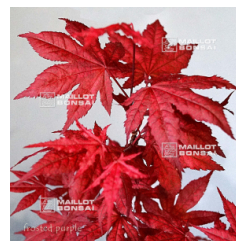

réf. : 342

FIREGLOW

à partir de 26,50 €

réf. : 11940

FROSTED PURPLE

à partir de 38,00 €

réf. : 347

FUGEN BO