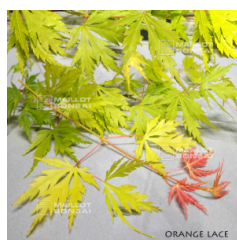

ACER PALMATUM GOLDEN FALLS

à partir de 26,50 €

réf. : 10375

ACER PALMATUM MIKAZUKI

à partir de 35,00 €

réf. : 10444

ACER PALMATUM ORANGE LACE ® VARIETE PROTEGEE

à partir de 26,50 €