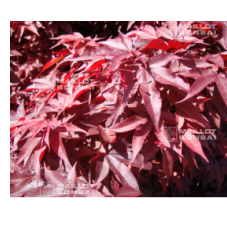

réf. : 10892

RED SENTINEL TWOMBLY'S

à partir de 26,50 €