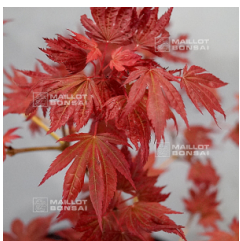

réf. : 11972
PURPLE CURL

réf. : 821
PURPLE GLORY

à partir de 55,00 €