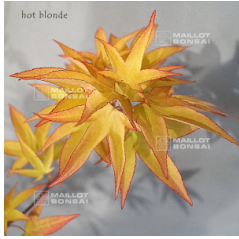

réf. : 1142

YATA YAMA

à partir de 26,50 €

réf. : 1144

YOSHIMIZU

à partir de 26,50 €

réf. : 11938
HOT BLONDE

à partir de 45,00 €