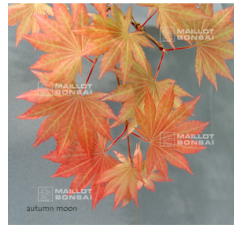

à partir de 26,50 €